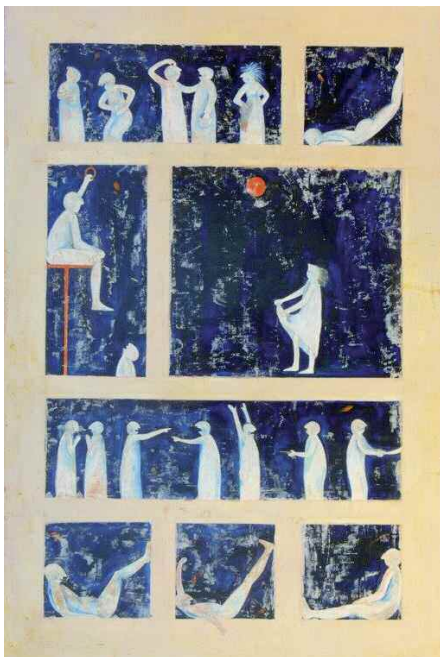

Annelie Hornbostel
 Wurmbergstr. 28
 34130 Kassel
 Tel. 0561-8104566
 ahobo@t-online.de
 www.anneliehornbostel.de

Ohne Titel
 2013
 Öl-Lack auf Holz
 120 x 80

Biografie

- geboren 1953 in Gifhorn/Niedersachsen
 bis 1978 Grafik-Design-Studium an der SHfBK in Braunschweig
 Diplom mit Schwerpunkt Illustration
 bis 1980 freischaffende Tätigkeit und projektweise Mitarbeit in verschiedenen grafischen Ateliers
 1980-1985 und 1990-1994 auch als Fotografin, Zeichnerin auf archäologischen Ausgrabungen tätig
 1985-1988 angestellt im „Verein der Freunde der Burg Plesse“ in Bovenden.
 seit 1998 Schwerpunkt auf Malerei
 seit 2004 wieder in Kassel
 seit 2013 BBK-Mitglied