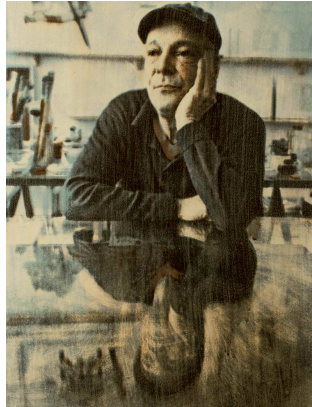

Frank Hellwig  
Kochstraße 12  
34121 Kassel  
Tel. 0561-285271  
Mobil 0163.603 506 3  
frank@fotostudio-kassel.de

Stefan früher

Stefan heute

*Dr. Stefan Mitzlaff,  
Kasseler Künstler  
und Lehrer,  
Gummidruck auf  
Aquarellkarton,  
50 x 60 cm*

*Im Moment arbeite ich  
an einer Serie mit dem  
Titel "Kasseler Köpfe".*

*Wobei ich mir von Kas-  
seler Persönlichkeiten  
Fotos aus der Kindheit  
geben lasse*

*um daraus Gummi-  
drucke zu machen. Zu-  
sammen mit einem  
aktuellen Foto geht es  
dabei in erster Linie um  
Erinnerungen.*

## Biografie

geboren 1950 in Dortmund  
9 Jahre Volksschule, Lehre zum Elektroma-  
schinenbauer,  
Fachoberschule (Abendschule )  
2 Jahre Geselle als Elektromaschinenbauer  
Studium an der Fachhochschule Niederrhein  
in Mönchengladbach, Fachrichtung Sozial-  
pädagogik  
2 Jahre Sozialpädagoge im evangelischen  
Kinderheim in Aachen-Brand  
Studium an der FH-Wiesbaden für Gestaltung  
im Bereich Fotografie bei Prof. Volker Liesfeld  
und Prof. Oswald Michel  
Erste Experimente mit dem Edeldruckverfah-  
ren Gummidruck  
Ab 1979 Studium an der Kunsthochschule in  
Kassel bei Prof. Floris Neusüss und Gunter  
Rambow  
1984 Gründung eines Fotostudios  
weitere freie Arbeiten mit Gummidruck  
verschiedene Ausstellungen