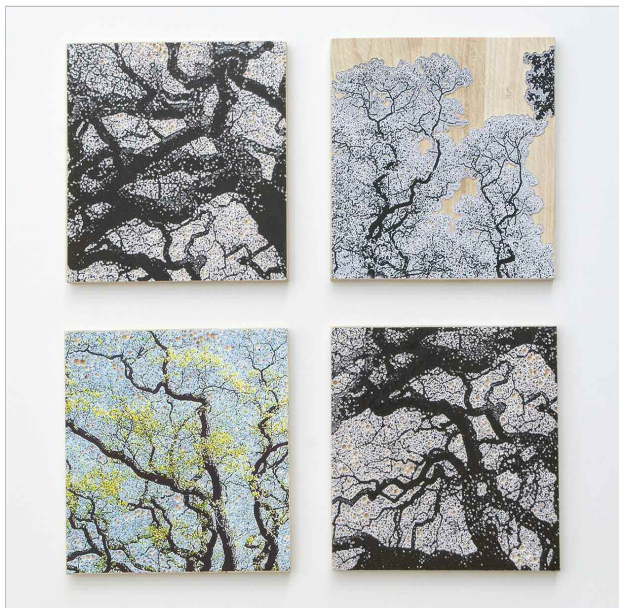

Regine Hawellek  
 Heubnerstraße 12  
 34121 Kassel  
 Tel. 05 61 - 28 26 60  
 info@regine-hawellek.de  
 www.regine-hawellek.de

*Blick durch Eichenäste II - V,  
 2017  
 Holz, Papier, 4-teilige Serie  
 je 29,5 x 29,5 x 1,8 cm*

*In meinen Skulpturen  
 thematisiere ich oft den  
 Unterschied zwischen  
 meinem Material Holz  
 und seinem Ursprung,  
 dem Baum. Ebenso stark  
 interessieren mich der  
 Mensch, seine Fantasien  
 und Bedürfnisse. Mit  
 meinen Skulpturen  
 möchte ich den Blick auf  
 etwas lenken, das es zu  
 entdecken gilt. Ein damit  
 verbundener Moment  
 des Innehaltens, Verglei-  
 chens und sich Versen-  
 kens ist erwünscht.*