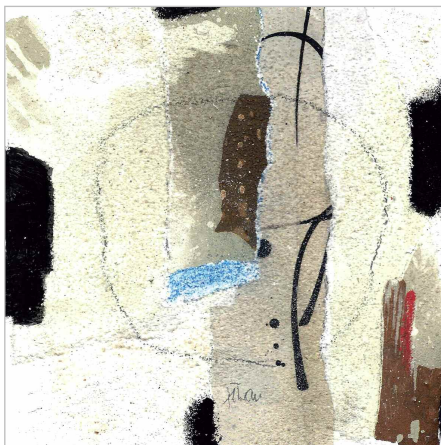

Robert Eikam  
 Birkenweg 8  
 37235 Hessisch Lichtenau  
 Tel. 05602-6167 und  
 0176.90788006  
 robeika@gmx.de

*Flächen im Kreis*  
 Collage 2018  
 20 x 20 cm

*Zwar gibt es auch eine ganze Anzahl von großformatigeren gegenstandslosen Acryl-Arbeiten auf Leinwand, aber vorherrschend ist das kleinere Format auf Papier und Karton unter Verwendung von Gefundenem, von Naturmaterialien, aber auch von Stoffen, alten Schriftstücken, Sand, Steinen oder Metallen.*